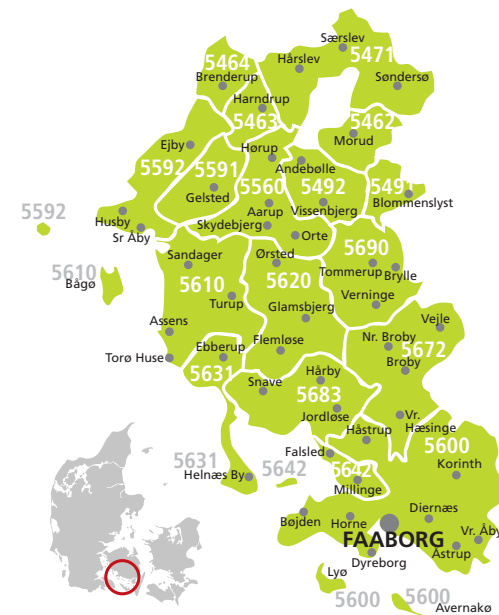

Oplag:
26.760

Læsere:
25.000

Udkommer:
Tirsdag

Dansk oplagskontrol 2017
Index DK/Gallup 2.H16/1.H17

E-avis plus

Produktet er obligatorisk ved annoncering i printudgivelser der udkommer som e-avis. Overførsel fra ugeavis*: Annoncer under 100 mm 49,00 Annoncer over 100 mm 89,00

Priser gældende fra 1. juli:
Annoncer under 100 mm 69,00
Annoncer over 100 mm 109,00
*Priserne er pr. indrykning

Produktion

Tillæg for standard-produktion af annoncer 0,50 kr./mm. Ekspedition af annoncemateriale til andre medier afregnes til kr. 0,30 kr./mm

Miljøtillæg

0,07 kr./mm.
Pris gældende fra 1. juli:
0,08 kr./mm.

**Alm. bestemmelser/
generelle betingelser**
Se særskilte PDF-filer.

Alle priser er ekskl. moms
Se den til enhver tid gældende prisliste på:
jfmedier.dk

Tekstside	Pr. mm.....5,85
Rubrikside	Pr. mm.....6,00
Farvetillæg	4-farve pr. mm.....1,75
Forside moduler	2 x 165 mm ..... 2.595,00 2 x 80 mm..... 1.395,00 4 x 80 mm..... 2.595,00 Inkl. 4-farver.
Stillingsannoncer	Pr. mm.....7,50
Dødsannoncer	Pr. mm.....6,10
Takkeannoncer	Pr. mm.....6,10