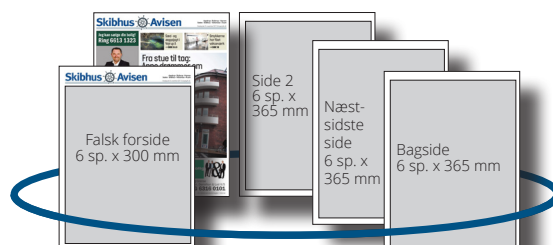

Oplag:
15.285

Læsere:
10.000

Udkommer:
Tirsdag

Dansk oplagskontrol 2017
Index DK/ Gallup 2.H16+1.H17

E-avis plus

Produktet er obligatorisk ved annoncering i printudgivelser der udkommer som e-avis. Overførsel fra ugeavis*: Annoncer under 100 mm 89,00 Annoncer over 100 mm 129,00

*Priserne er pr. indrykning

Produktion

Tillæg for standard-produktion af annoncer 0,50 kr./mm. Ekspedition af annonce-materiale til andre medier afregnes til 0,30 kr./mm.

Miljøtillæg

0,08 kr./mm.

Alm. bestemmelser/ generelle betingelser

Se særskilte PDF-filer.

Alle priser er ekskl. moms.

Se den til enhver tid gældende prisliste på:
jfmedier.dk

Tekstside	
Pr. mm.....	5,65
Rubrikside	
Pr. mm.....	5,65
Farvetillæg	
Pr. mm.....	1,70
Forside moduler	
2 x 75 mm inkl. 4-farver	2.100,00
2 x 260 mm inkl. 4-farver.....	4.300,00
Bagsiden	
6 x 365 mm inkl. 4-farver.....	14.833
Stillingsannoncer	
Pr. mm.....	7,20

Omslag på Skibhus Avisen

Nu kan du få et blikfang udover det sædvanlige: Forside, bagside, første og sidste side! Det sædvanlige logo er på forsiden, men resten af pladsen er din.

Pris inkl. 4-farve..... 80.000,00

Overflytningsrabatter

2 produkter.....	÷15%
4 produkter.....	÷20%
6 produkter.....	÷25%
8 produkter.....	÷30%
+10 produkter.....	÷35%
Ved 1/1 sider ydes ekstra	÷ 5%

Gentagelsesrabatter

3 indrykninger	÷ 5%
13 indrykninger	÷10%
26 indrykninger	÷15%
52 indrykninger	÷20%

Indleveringsfrist

Korrekturannoncer	Onsdag	kl. 13.00
Rubrikannoncer	Fredag	kl. 09.00
Færdige annoncer	Fredag	kl. 09.00

Skibhus Avisen

www.skibhusavisen.dk

🏠 Banegårdspladsen 1 . 5100 Odense C
Tlf. 70 22 19 25
annoncer@skibhusavisen.dk