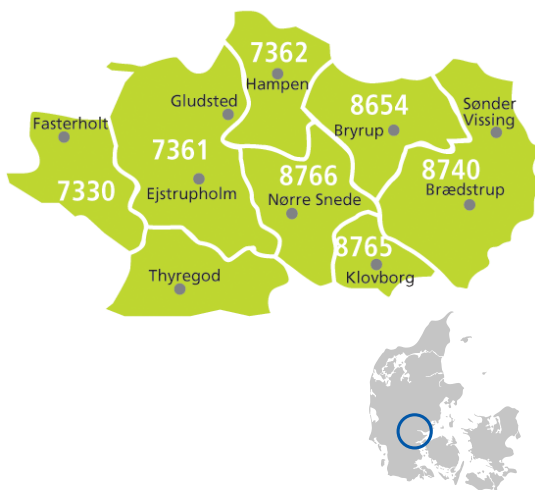

Takkeannoncer

Pr. mm3,75

Dækningsområde

Den lille Avis husstandsomdeles til samtlige husstande i Nørre Snede Kommune (Nørre Snede, Ejstrupholm, Klovborg, Hampen, Gludsted), Bryrup, Vrads, Vesterlund, Thyregod, Hjøllund