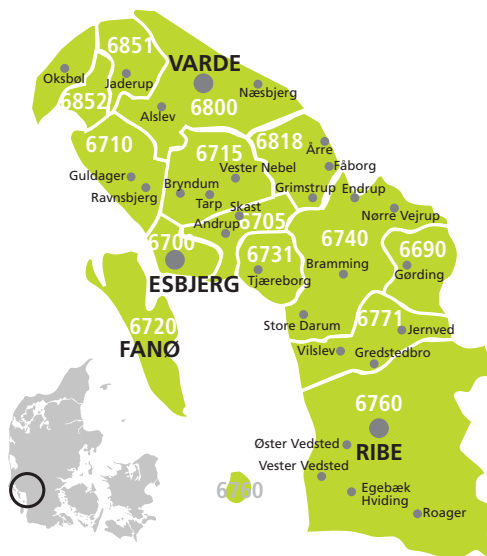

Billetmærkebyr

Pr. indrykning 85,00

Dødsannoncer

Pr. mm - Almindeligt oplag7,05
Pr. mm - Udvidet oplag7,60

Takkeannoncer

Pr. mm - Almindeligt oplag7,05
Pr. mm - Udvidet oplag7,60

Omslag på ugeavisen

Nu kan du få et blikfang udover det sædvanlige: Forside, bagside, første og sidste side! Det sædvanlige logo er på forsiden, men resten af pladsen er din.