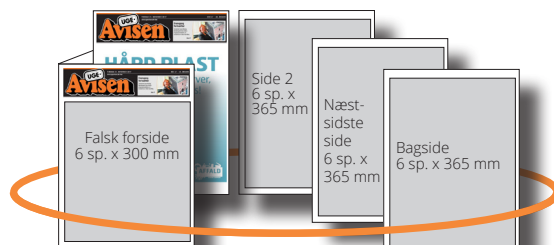

Omslag på ugeavisen

Nu kan du få et blikfang udover det sædvanlige: Forside, bagside, første og sidste side! Det sædvanlige logo er på forsiden, men resten af pladsen er din. Ring og forhør.

Overflytningsrabatter

2 produkter ..... ÷15%
4 produkter ..... ÷20%
6 produkter ..... ÷25%
8 produkter ..... ÷30%
+10 produkter ..... ÷35%
Ved 1/1 sider ydes ekstra ..... ÷ 5%

Gentagelsesrabatter

3 indrykninger ..... ÷ 5%
13 indrykninger ..... ÷10%
26 indrykninger ..... ÷15%
52 indrykninger ..... ÷20%

Indleveringsfrist

Korrektur annoncer ..... Torsdag kl. 12.00
Færdige annoncer ..... Fredag kl. 16.00
Rubrik annoncer ..... Mandag kl. 08.00

ugeavisen.dk/ribe

↑ Saltgade 10, 2. sal . 6760 Ribe
Tlf. 75 42 23 66
ann.ribe@ugeavisen.dk