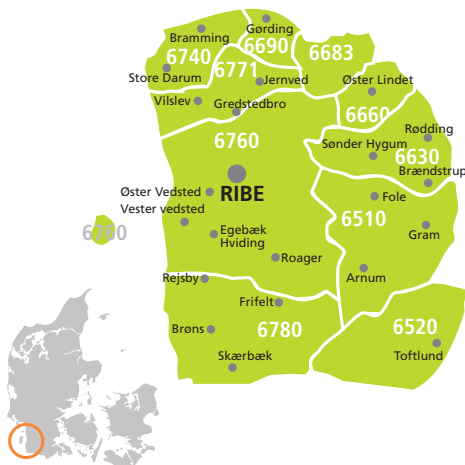

Oplag:
22.756

Læsere:
22.000

Udkommer:
Tirsdag

Dansk oplagskontrol 2017
Index DK/ Gallup 2.H16+1.H17

E-avis plus

Produktet er obligatorisk ved annoncering i printudgivelser der udkommer som e-avis. Overførsel fra ugeavis*: Annoncer under 100 mm 89,00 Annoncer over 100 mm 129,00

*Priserne er pr. indrykning

Produktion

Tillæg for standard-produktion af annoncer 0,50 kr./mm. Ekspedition af annonce-materiale til andre medier afregnes til 0,30 kr./mm.

Miljøtillæg

0,08 kr./mm.

Alm. bestemmelser/ generelle betingelser

Se særskilte PDF-filer.

Alle priser er ekskl. moms.

Se den til enhver tid gældende prisliste på:
jfmedier.dk

Tekstside

Pr. mm 4,65

Rubrikside

Pr. mm 4,65

Farvetillæg

4-farve pr. mm 1,00
Maksimum 1.000,00

Særplaceringstillæg

Side 3-5 pr. mm 4,85

Forside moduler

2 x 145 mm 1.725,00
ved 3 stk. - pr. stk 1.525,00
ved 6 stk. - pr. stk 1.225,00
Inkl. 4-farver.

Stillingsannoncer

Pr. mm 4,65

Billetgebyr pr. indrykning

Pr. mm 80,00

Dødsannoncer

Pr. mm 4,65

Takkeannoncer

Pr. mm 4,65