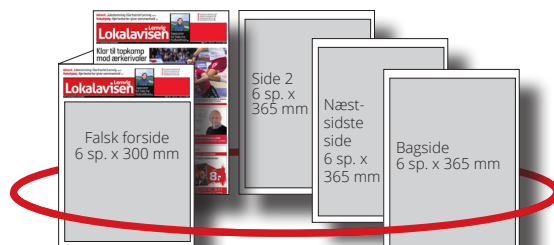

Se særskilte PDF-filer.

Alle priser er ekskl. moms.

Se den til enhver tid gældende prisliste på:

jfmedier.dk

Tekstside	Pr. mm.....3,95
Rubrikside	Pr. mm.....3,95
Farvetillæg	1 farve.....450,00 4 farver.....1.350,00
Særplaceringstillæg	Side 3 og bagsiden.....0,75 Side 5, 7, 9.....0,50 Øvrige.....0,50
Forside moduler	2 x 75 mm inkl. 4 farve og 10.000 online visninger*.....1.895,00
Stillingsannoncer	Pr. mm.....3,95
Dødsannoncer	Pr. mm.....3,95
Takkeannoncer	Pr. mm.....3,95

*Visninger på folkebladetlemvig.dk

Omslag på ugeavisen

Nu kan du få et blikfang udover det sædvanlige: Forside, bagside, første og sidste side! Det sædvanlige logo er på forsiden, men resten af pladsen er din.