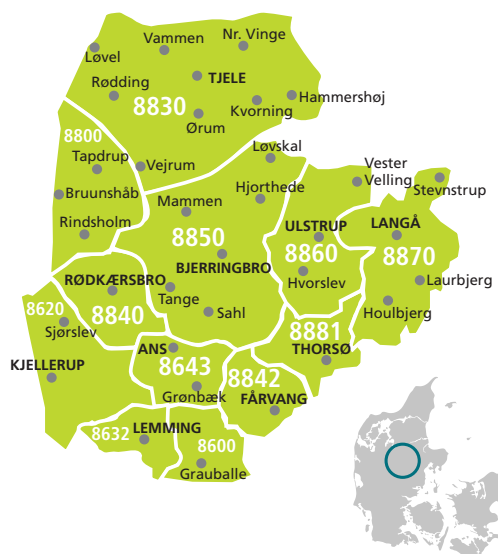

Oplag:
18.850

Læsere:
15.000

Udkommer:
Tirsdag

Dansk oplagskontrol 2017
Index DK/ Gallup 2.H16+1.H17

E-avis plus

Produktet er obligatorisk ved annoncering i printudgivelser der udkommer som e-avis. Overførsel fra ugeavis*: Annoncer under 100 mm 49,00 Annoncer over 100 mm 89,00

Priser gældende fra 1. juli:
Annoncer under 100 mm 69,00
Annoncer over 100 mm 109,00
*Priserne er pr. indrykning

Produktion

Tillæg for standard-produktion af annoncer 0,50 kr./mm. Ekspedition af annonce-materiale til andre medier afregnes til kr. 0,30 kr./mm

Miljøtillæg

0,07 kr./mm.

Pris gældende fra 1. juli:
0,08 kr./mm.

**Alm. bestemmelser/
generelle betingelser**
Se særskilte PDF-filer.

Alle priser er ekskl. moms

Se den til enhver tid gældende prisliste på:
jfmedier.dk

Tekstside
Pr. mm 3,75

Rubrikside
Pr. mm 3,85

Farvetillæg
4-farve pr. mm 0,70

Særplaceringstillæg
Forside, bagside, side 3, 5 og 7 pr. mm 1,00

Forside moduler
6 x 50 mm, v/52 indrykninger 1.595,00
2 x 75 mm, v/52 indrykninger 895,00
Inkl. 4-farver.

Stillingsannoncer
Pr. mm 3,85

Billetgebyr
Pr. indrykning 125,00

Dødsannoncer
Pr. mm 3,85

Takkeannoncer
Pr. mm 3,85